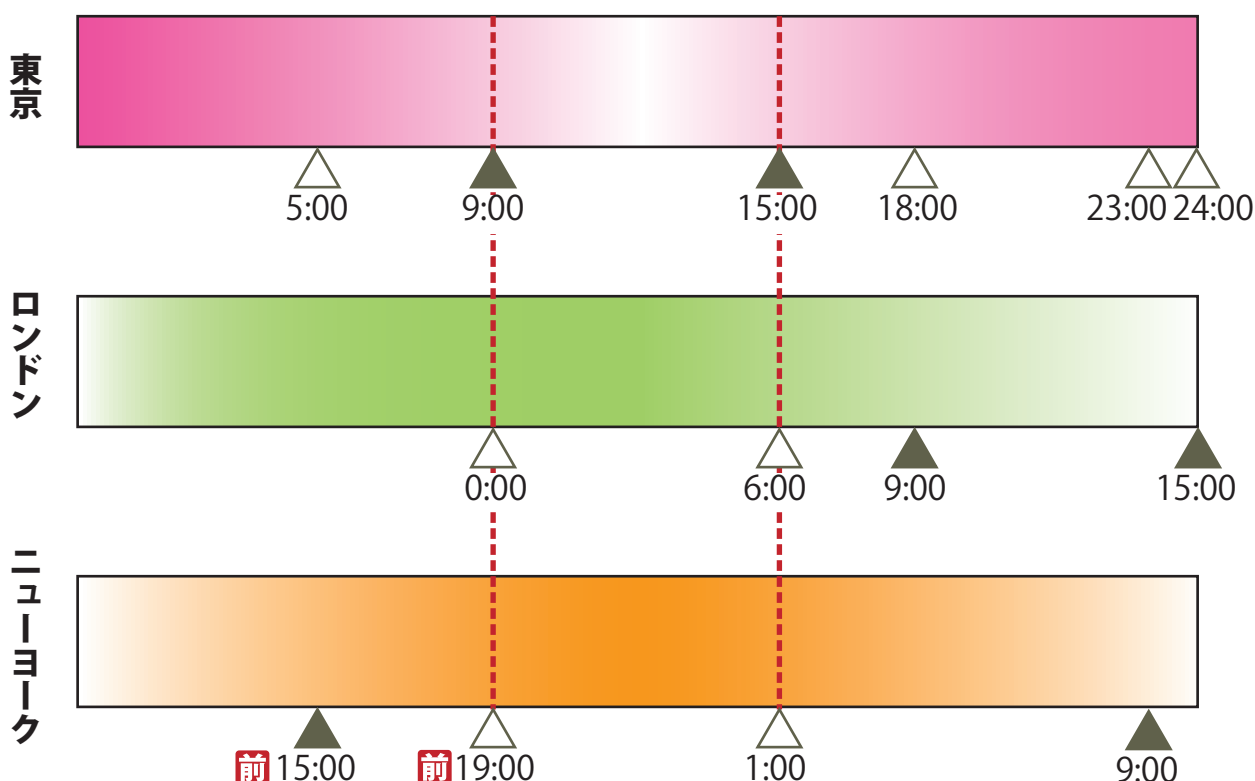

1ランク上のシニアライフの話

Dec27 | Vol101 | 2016

眠らない世界の市場 東京・ロンドン・ニューヨーク

東京株式市場は9時に取引が始まり、15時に終了します。そして、東京市場が終了してから3時間後にロンドン市場の取引が開始されます。3月の末から開始される

サマータイムになると、2時間後にロンドン市場が開くようになります。ロンドン市場の14時に、ニューヨーク市場がオープンします。ニューヨーク市場が

終了するとき、日本では翌日の5時になっています。そして、日本の6時のニュースで、ニューヨーク市場の前日の終値が知らされるのです。

眠らない世界の市場【2017年1月1日時点】

資産運用に関する相談はお気軽に

Barms
Corporation Co., Ltd.

発行元:バームスコーポレーション(有)
神奈川県川崎市宮前区土橋2-2-2-301
tel (044) 854-8480 fax (044) 856-7268
mail pinfo@barms.jp http://www.barms.jp